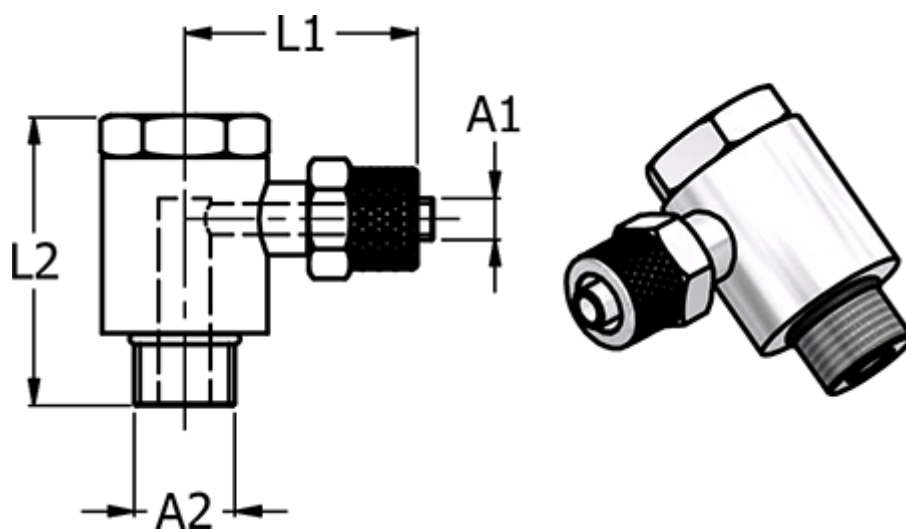

Varenummer: 5861361810  
Beskrivelse: Push-on fitting 13.618-10, metal G 1/8"/Ø10/8  
Banjovinkel

## Mål

= -	NV	= 14
= -	Slangediameter A1	= 10/8
= -		
= -		
= -		

Gevind A2 = G 1/8"

L1 = 30.5

L2 = 28.0